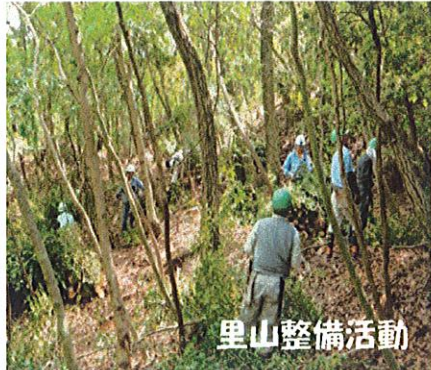

活動写真(必須)

具体的な活動内容(必須)

私たちはこんな活動をしています。

里山整備活動(樹木の除間伐や下草刈りで明るい元気な森づくり)

利活用活動(間伐材を活用した木工、炭焼きやキノコ栽培など)

環境体験支援活動(里山林の中で自然に触れ、遊び、リフレッシュしながら学ぶ森の大切さを学ぶ)

PRメッセージ(必須) (例:参加者募集・ボランティアメンバー募集など)

神戸市北区の里山で、落葉広葉樹を主とした明るい里山を取り戻す活動を行っています。人々が森に集い、森づくりを楽しみながら新たなコミュニティ作りを行っています。一緒に森づくりを楽しみましょう。