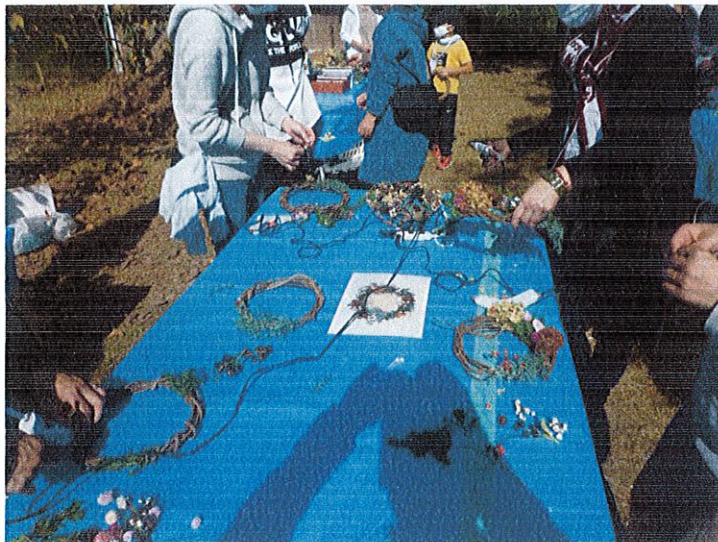

活動情報

ふりがな	やまのさとぐりんくらぶ	活動場所(必須) (行政区)	神戸市北区山田町原野
団体名(必須)	山田の里グリーンクラブ	活動日時(必須)	原則毎月第1. 3日曜日、第2. 4火曜日(日曜日が雨天中止の時は翌々日の火曜日) 9:00~12:00 ※特別活動日は、この限りではありません
発足年月(必須)	西暦 2003年7月		
ふりがな	なかむら せつじ	メンバー数(必須)	28名
代表者氏名(必須)	中村 節次		
(公開可能な)連絡先 〔自宅電話・FAX・携帯電話〕	自宅・FAX 078-778-9412 携帯 090-2115-7357	活動概要(必須) (32文字以内)	里山林内の環境保全、棚田の復旧再生。児童生徒の環境体験学習の指導
ホームページ&SNS			
E-mailアドレス	dfnqx502@kcc.zaq.ne.jp		

活動写真(必須)

2004年10月23日(日)

親子を対象とした「収穫祭と昔遊び・リース作り」

(親子でくずのつるを輪にして、松ぼっくりや木の実などの飾り物でリースを作っている様子です)

具体的な活動内容(必須)

- 1, 通常活動 ①季節に応じて野菜を栽培、②里山林の手入れ、③カブトムシの飼育、④椎茸栽培
- 2, 特別活動 ①小学校2年生「生活科学習」11月、②小学校3年生「環境体験学習」5月・10月
③中学校2年生「トライやる・ウィーク」6月・11月各1校、④親子参加の「体験型環境学習」6月・10月・2月、⑤神戸市特別事業「こうべ学生地域貢献スクラム」10月~2月の期間内10日

PRメッセージ(必須) (例:参加者募集・ボランティアメンバー募集など)

- 1 住宅地、商業地に隣接する里山林内が活動場所です。付近には駐車場もあります。付近には、昔ながらの農村の風景が広がり、昆虫や山野草も豊かでハイキングを楽しむひとびとをよく見かけます。
- 2 年会費は1,000円です。入退会は随時受け付けています。都合の良い時だけの参加も可能です。
- 3 収穫した野菜は、持ち帰ることができます。多くの方々のご参加をお待ちしています。