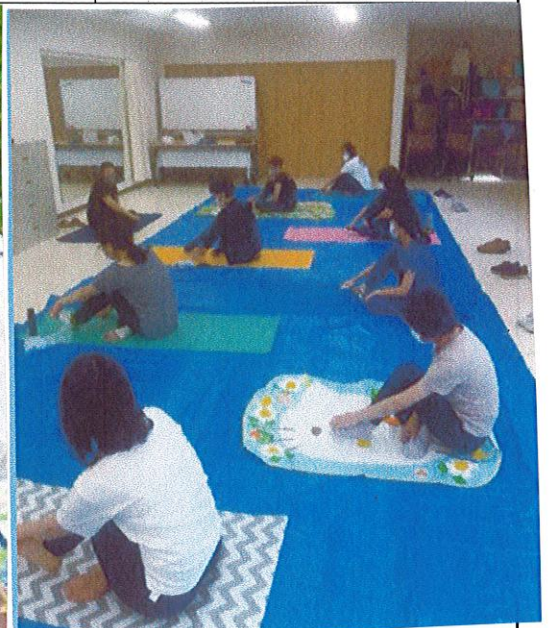

具体的な活動内容(必須)

自己免疫を上げる身体づくり。経絡を学びながら体操とマッサージを月見心コーポ集会室で毎週月曜日します。他、多世代交流として須磨区名谷にある農園を年間借りて、園芸を楽しむサークル活動を企画予定。また、ツルクスマーンを使い

PRメッセージ(必須) (例:参加者募集・ボランティアメンバー募集など)

ものづくりやワークショップ、いろいろ体験して世代を超えてつながりましょう!!

運営は、ボランティアとなりますが、そこから繋がる、学ぶことは